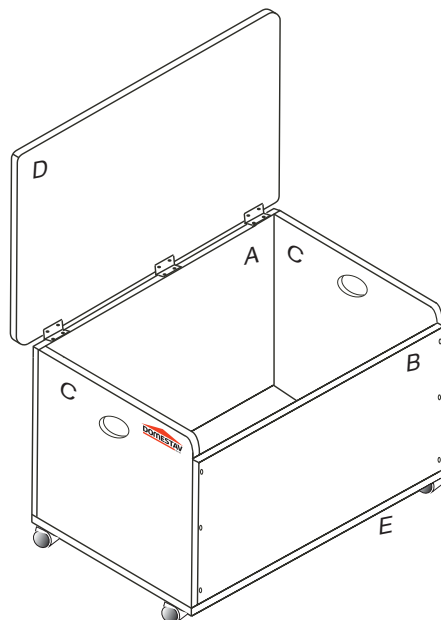

DOMINO

D 811

510x720x560

Otevřenou půdu lze podložit stavitelnou nohou
a vznikne pracovní plocha

	4 x1 4mm	20 x28 3x20mm	71 x24 7x50mm		
	77 x3	87 x24	96 x4 kolečko	99 x1 stavitelná noha	