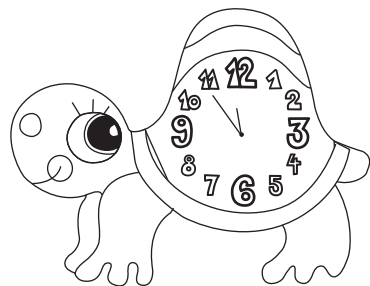

DOMINO

D814-814/K-815

D 814

D 814/K

D 815

Baterie není součástí dodávky

	(29) x1	(111) x1					
							
	4x30mm	6x30mm					