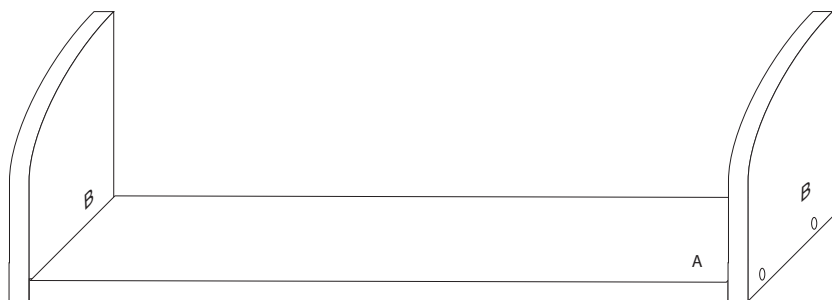

DOMINO

D 818

863x218x180

| | | | | | |
|--|------|-------|-------|-------|--------|
| | 4 x1 | 30 x2 | 71 x4 | 87 x4 | 110 x2 |
| | | | | | |

B 2x

A 1x

D818

2/2