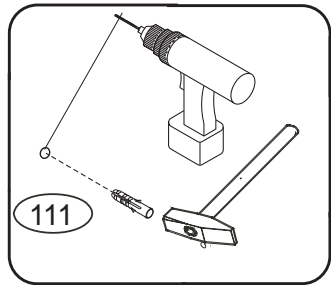

# DOMINO

D820- 821

	(29) x2	(111) x2				
	4x30mm	6x30mm				