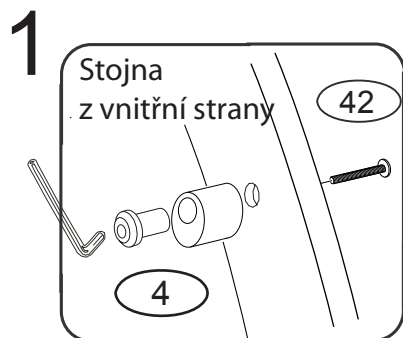

KLÁRA STOLEČEK

406

	4 x1	21 x2	22 x1	23 x1
	4mm	3x20mm	3x20mm	6x20mm
42 x2	29 x10	105 x1	120 x1	121 x1
6x45mm	Excentr			

Excentr lehce přišroubujte.
Po vložení stolečku nastavte a dotáhněte.

Dle výšky sedáku nastavte na popruhu příslušnou polohu.

Popruh při zapnutí musí být řádně napnutý.

ZKONTROLUJTE ŘÁDNÉ ZAPNUTÍ ZÁMKU, JINAK MŮŽE DOJÍT KE ZRANĚNÍ DÍTĚTE!

1/1