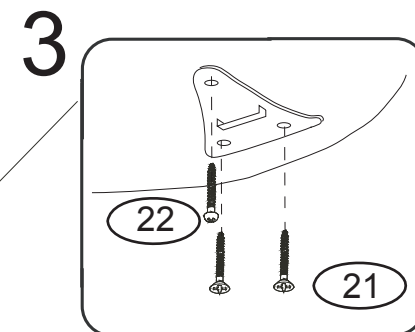

KLÁRA STOLEČEK

406

	4 x1	21 x2	22 x1	23 x1
	4mm	3x20mm	3x20mm	6x20mm
42 x2	29 x10	105 x1	120 x1	121 x1
6x45mm	Excentr			

Excentr lehce přišroubujte.
Po vložení stolečku nastavte a dotáhněte.

Dle výšky sedáku nastavte na popruhu příslušnou polohu.

Popruh při zapnutí musí být řádně napnutý.

ZKONTROLUJTE ŘÁDNÉ ZAPNUTÍ ZÁMKU, JINAK MŮŽE DOJÍT KE ZRANĚNÍ DÍTĚTE!

1/1