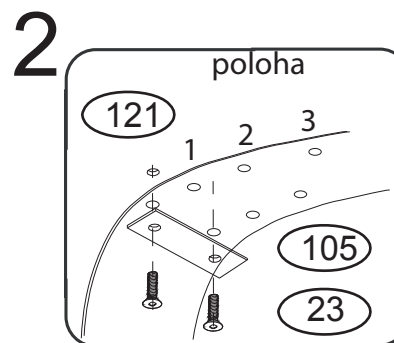

KLÁRA STOLEČEK

406

	4 x1	21 x2	22 x1	23 x1
	4mm	3x20mm	3x20mm	6x20mm
42 x2	29 x10	105 x1	120 x1	121 x1
6x45mm	Excentr			

Excentr lehce přišroubujte.
Po vložení stolečku nastavte a dotáhněte.

Dle výšky sedáku nastavte na popruhu příslušnou polohu.

Popruh při zapnutí musí být řádně napnutý.

ZKONTROLUJTE ŘÁDNÉ ZAPNUTÍ ZÁMKU, JINAK MŮŽE DOJÍT KE ZRANĚNÍ DÍTĚTE!

1/1