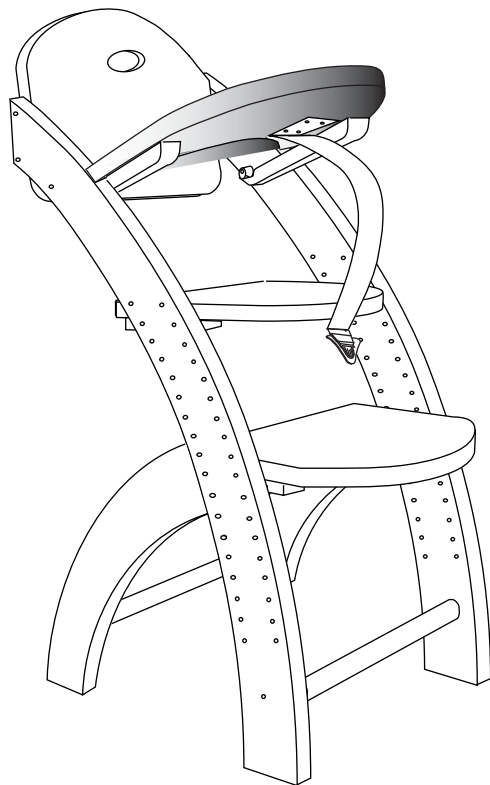

KLÁRA STOLEČEK

406

	4 x1	21 x2	22 x1	23 x1
	4mm	3x20mm	3x20mm	6x20mm
42 x2	29 x10	105 x1	120 x1	121 x1
6x45mm	Excentr			

Excentr lehce přišroubujte.
Po vložení stolečku nastavte a dotáhněte.

Dle výšky sedáku nastavte na popruhu příslušnou polohu.

Popruh při zapnutí musí být řádně napnutý.

ZKONTROLUJTE ŘÁDNÉ ZAPNUTÍ ZÁMKU, JINAK MŮŽE DOJÍT KE ZRANĚNÍ DÍTĚTE!

1/1