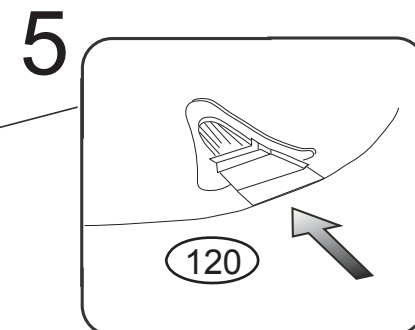

KLÁRA STOLEČEK

406

	4 x1	21 x2	22 x1	23 x1
	4mm	3x20mm	3x20mm	6x20mm
42 x2	29 x10	105 x1	120 x1	121 x1
6x45mm	Excentr			

Excentr lehce přišroubujte.
Po vložení stolečku nastavte a dotáhněte.

Dle výšky sedáku nastavte na popruhu příslušnou polohu.

Popruh při zapnutí musí být řádně napnutý.

ZKONTROLUJTE ŘÁDNÉ ZAPNUTÍ ZÁMKU, JINAK MŮŽE DOJÍT KE ZRANĚNÍ DÍTĚTE!

1/1