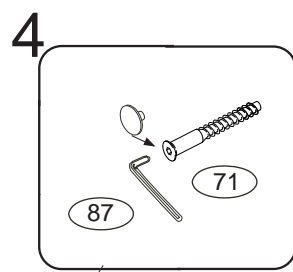

# DOMINO

D606

1856x310x704

1/2

	 4 x1 4mm	 12 x20 6x80mm	 22 x4 3,5x16mm	 28 x2 5x60mm
 42 x4 spoj. šroub 5024035-2 matice 00.013.520.20	 71 x20 7x50mm	 87 x20	 109 x2	 111 x2 10x50mm

okrasné šrouby  
dotahněte lehce

okrasné šrouby  
dotahněte pevně

montáž regálu  
provádějte půdou dolů

regál otočte  
a připevněte ke zdi