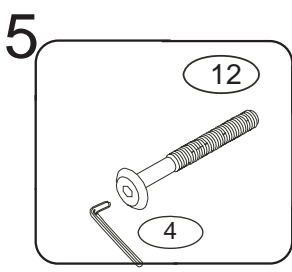

# DOMINO

D606

1856x310x704

1/2

	 4 x1 4mm	 12 x20 6x80mm	 22 x4 3,5x16mm	 28 x2 5x60mm
 42 x4 spoj. šroub 5024035-2 matice 00.013.520.20	 71 x20 7x50mm	 87 x20	 109 x2	 111 x2 10x50mm

okrasné šrouby  
dotahněte lehce

okrasné šrouby  
dotahněte pevně

montáž regálu  
provádějte půdou dolů

regál otočte  
a připevněte ke zdi