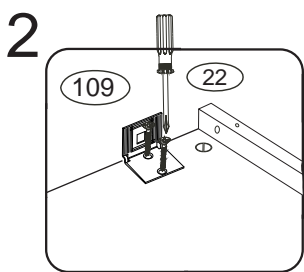

# DOMINO

D606

1856x310x704

1/2

	 4 x1 4mm	 12 x20 6x80mm	 22 x4 3,5x16mm	 28 x2 5x60mm
 42 x4 spoj. šroub 5024035-2 matice 00.013.520.20	 71 x20 7x50mm	 87 x20	 109 x2	 111 x2 10x50mm

okrasné šrouby  
dotahněte lehce

okrasné šrouby  
dotahněte pevně

montáž regálu  
provádějte půdou dolů

regál otočte  
a připevněte ke zdi