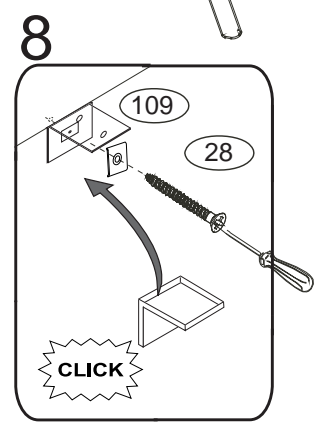

# DOMINO

D606

1856x310x704

1/2

	 4 x1 4mm	 12 x20 6x80mm	 22 x4 3,5x16mm	 28 x2 5x60mm
 42 x4 spoj. šroub 5024035-2 matice 00.013.520.20	 71 x20 7x50mm	 87 x20	 109 x2	 111 x2 10x50mm

okrasné šrouby  
dotahněte lehce

okrasné šrouby  
dotahněte pevně

montáž regálu  
provádějte půdou dolů

regál otočte  
a připevněte ke zdi