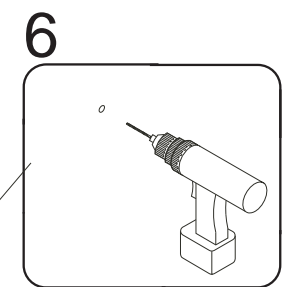

# DOMINO

D606

1856x310x704

1/2

	 4 x1 4mm	 12 x20 6x80mm	 22 x4 3,5x16mm	 28 x2 5x60mm
 42 x4 spoj. šroub 5024035-2 matice 00.013.520.20	 71 x20 7x50mm	 87 x20	 109 x2	 111 x2 10x50mm

okrasné šrouby  
dotahněte lehce

okrasné šrouby  
dotahněte pevně

montáž regálu  
provádějte půdou dolů

regál otočte  
a připevněte ke zdi