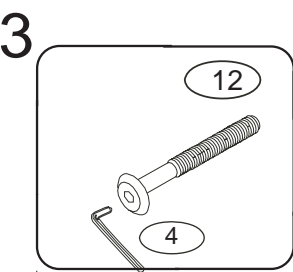

# DOMINO

D606

1856x310x704

1/2

	 4 x1 4mm	 12 x20 6x80mm	 22 x4 3,5x16mm	 28 x2 5x60mm
 42 x4 spoj. šroub 5024035-2 matice 00.013.520.20	 71 x20 7x50mm	 87 x20	 109 x2	 111 x2 10x50mm

okrasné šrouby  
dotahněte lehce

okrasné šrouby  
dotahněte pevně

montáž regálu  
provádějte půdou dolů

regál otočte  
a připevněte ke zdi