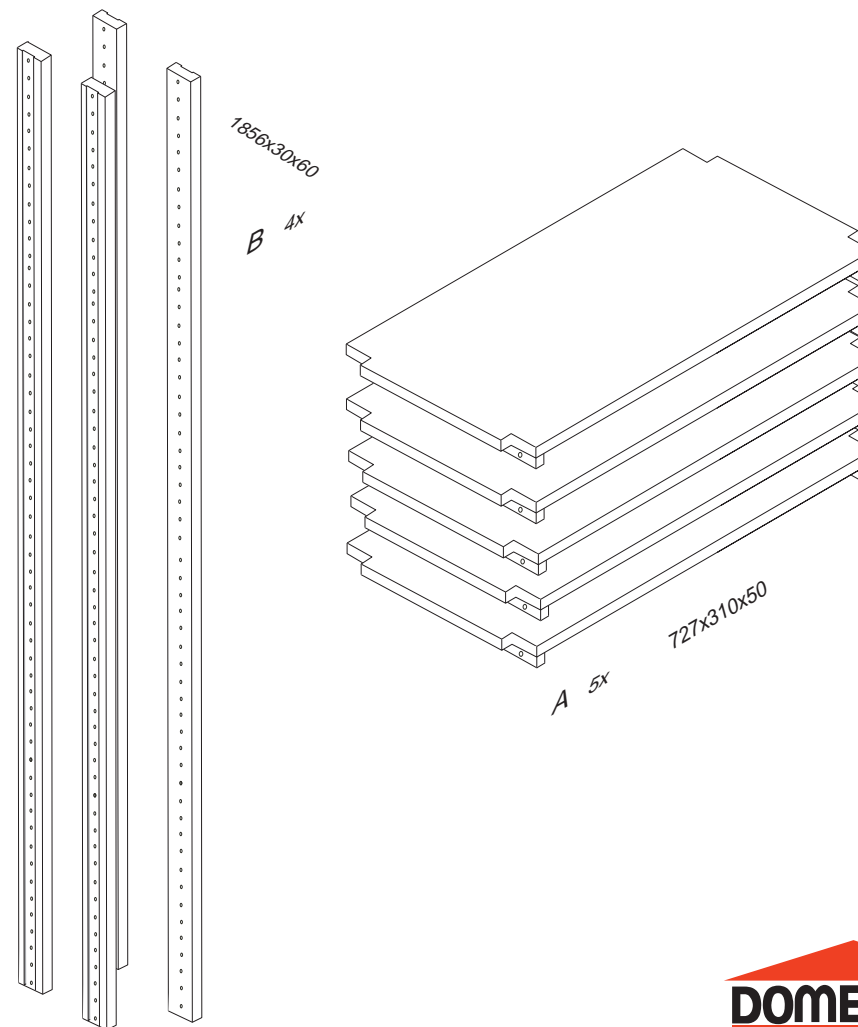

# DOMINO

D606

1856x310x704

1/2

	 4 x1 4mm	 12 x20 6x80mm	 22 x4 3,5x16mm	 28 x2 5x60mm
 42 x4 spoj. šroub 5024035-2 matice 00.013.520.20	 71 x20 7x50mm	 87 x20	 109 x2	 111 x2 10x50mm

okrasné šrouby  
dotahněte lehce

okrasné šrouby  
dotahněte pevně

montáž regálu  
provádějte půdou dolů

regál otočte  
a připevněte ke zdi