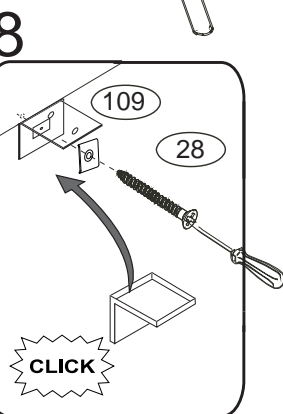

DOMINO

D605

1216x310x704

	 4 x1 4mm	 12 x16 6x80mm	 22 x4 3,5x16mm	 28 x2 5x60mm
 42 x4 spoj. šroub 5024035-2 matice 00.013.520.20	 71 x16 7x50mm	 87 x16	 109 x2	 111 x2 10x50mm

okrasné šrouby
dotahněte lehce

okrasné šrouby
dotahněte pevně

montáž regálu
provádějte půdou dolů

regál otočte
a připevněte ke zdi