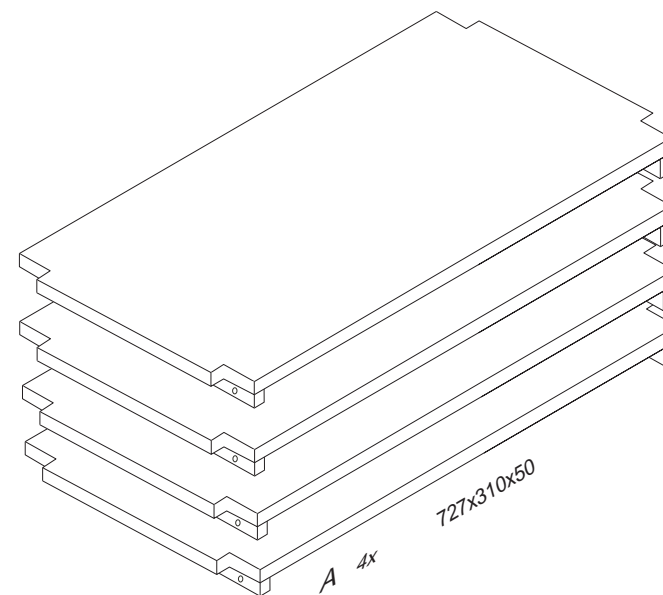

DOMINO

D605

1216x310x704

	 4 x1 4mm	 12 x16 6x80mm	 22 x4 3,5x16mm	 28 x2 5x60mm
 42 x4 spoj. šroub 5024035-2 matice 00.013.520.20	 71 x16 7x50mm	 87 x16	 109 x2	 111 x2 10x50mm

okrasné šrouby
dotahněte lehce

okrasné šrouby
dotahněte pevně

montáž regálu
provádějte půdou dolů

regál otočte
a připevněte ke zdi