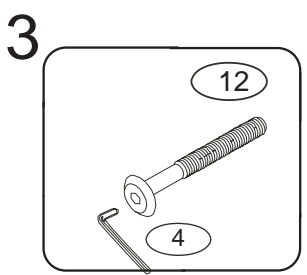

DOMINO

D605

1216x310x704

	 4 x1 4mm	 12 x16 6x80mm	 22 x4 3,5x16mm	 28 x2 5x60mm
 42 x4 spoj. šroub 5024035-2 matice 00.013.520.20	 71 x16 7x50mm	 87 x16	 109 x2	 111 x2 10x50mm

okrasné šrouby
dotahněte lehce

okrasné šrouby
dotahněte pevně

montáž regálu
provádějte půdou dolů

regál otočte
a připevněte ke zdi