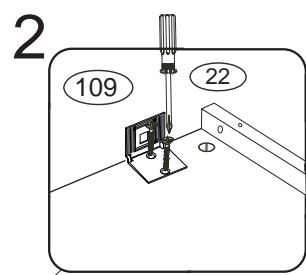

DOMINO

D605

1216x310x704

	 4 x1 4mm	 12 x16 6x80mm	 22 x4 3,5x16mm	 28 x2 5x60mm
 42 x4 spoj. šroub 5024035-2 matice 00.013.520.20	 71 x16 7x50mm	 87 x16	 109 x2	 111 x2 10x50mm

okrasné šrouby
dotahněte lehce

okrasné šrouby
dotahněte pevně

montáž regálu
provádějte půdou dolů

regál otočte
a připevněte ke zdi