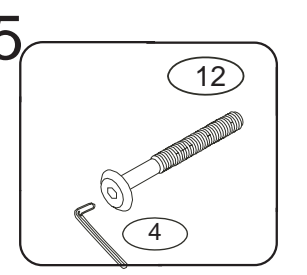

DOMINO

D605

1216x310x704

	 4 x1 4mm	 12 x16 6x80mm	 22 x4 3,5x16mm	 28 x2 5x60mm
 42 x4 spoj. šroub 5024035-2 matice 00.013.520.20	 71 x16 7x50mm	 87 x16	 109 x2	 111 x2 10x50mm

okrasné šrouby
dotahněte lehce

okrasné šrouby
dotahněte pevně

montáž regálu
provádějte půdou dolů

regál otočte
a připevněte ke zdi