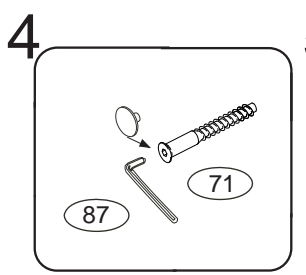

DOMINO

D605

1216x310x704

	 4 x1 4mm	 12 x16 6x80mm	 22 x4 3,5x16mm	 28 x2 5x60mm
 42 x4 spoj. šroub 5024035-2 matice 00.013.520.20	 71 x16 7x50mm	 87 x16	 109 x2	 111 x2 10x50mm

okrasné šrouby
dotahněte lehce

okrasné šrouby
dotahněte pevně

montáž regálu
provádějte půdou dolů

regál otočte
a připevněte ke zdi