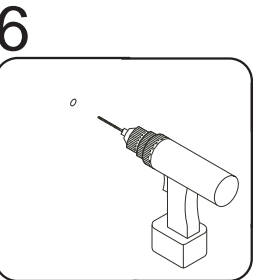

DOMINO

D605

1216x310x704

	 4 x1 4mm	 12 x16 6x80mm	 22 x4 3,5x16mm	 28 x2 5x60mm
 42 x4 spoj. šroub 5024035-2 matice 00.013.520.20	 71 x16 7x50mm	 87 x16	 109 x2	 111 x2 10x50mm

okrasné šrouby
dotahněte lehce

okrasné šrouby
dotahněte pevně

montáž regálu
provádějte půdou dolů

regál otočte
a připevněte ke zdi