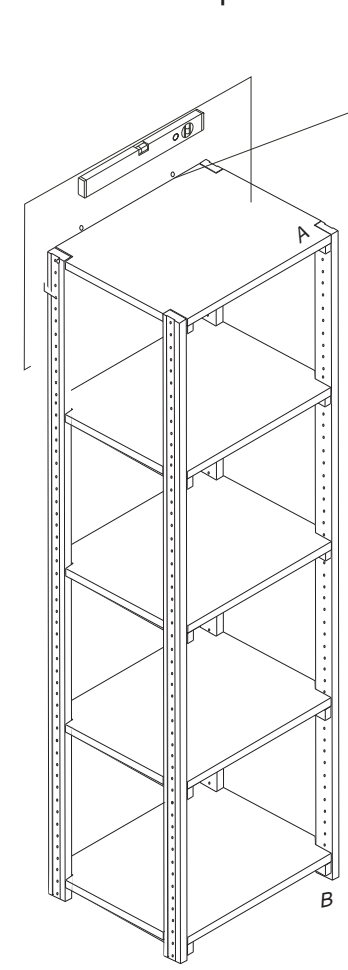

# DOMINO

D603

397x310x1856

1/2

	4 x1  4mm	12 x20  6x80mm	22 x4  3,5x16mm	28 x2  5x60mm
42 x4  spoj. šroub 5024035-2 matice 00.013.520.20	71 x20  7x50mm	87 x20 	109 x2 	111 x2  10x50mm

1856x30x60

B 4x

A 5x

397x310x50

D 603

okrasné šrouby dotahněte lehce

okrasné šrouby dotahněte pevně

montáž regálu provádějte půdou dolů

regál otočte a připevněte ke zdi