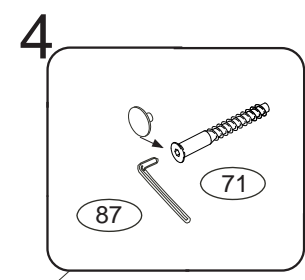

# DOMINO

D603

397x310x1856

1/2

	4 x1  4mm	12 x20  6x80mm	22 x4  3,5x16mm	28 x2  5x60mm
42 x4  spoj. šroub 5024035-2 matice 00.013.520.20	71 x20  7x50mm	87 x20 	109 x2 	111 x2  10x50mm

1856x30x60

B 4x

A 5x

397x310x50

D 603

okrasné šrouby dotahněte lehce

okrasné šrouby dotahněte pevně

montáž regálu provádějte půdou dolů

regál otočte a připevněte ke zdi