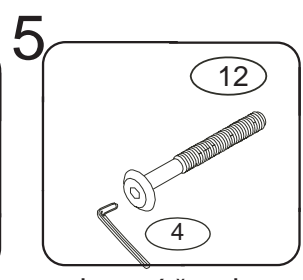

# DOMINO

D603

397x310x1856

1/2

	4 x1  4mm	12 x20  6x80mm	22 x4  3,5x16mm	28 x2  5x60mm
42 x4  spoj. šroub 5024035-2 matice 00.013.520.20	71 x20  7x50mm	87 x20 	109 x2 	111 x2  10x50mm

1856x30x60

B 4x

A 5x

397x310x50

D 603

okrasné šrouby dotahněte lehce

okrasné šrouby dotahněte pevně

montáž regálu provádějte půdou dolů

regál otočte a připevněte ke zdi