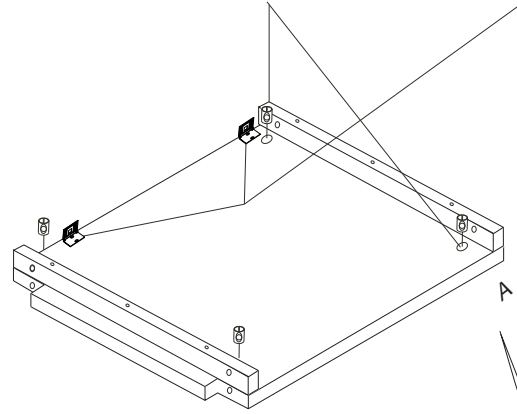

# DOMINO

D603

397x310x1856

1/2

	4 x1  4mm	12 x20  6x80mm	22 x4  3,5x16mm	28 x2  5x60mm
42 x4  spoj. šroub 5024035-2 matice 00.013.520.20	71 x20  7x50mm	87 x20 	109 x2 	111 x2  10x50mm

1856x30x60

B 4x

A 5x

397x310x50

D 603

okrasné šrouby dotahněte lehce

okrasné šrouby dotahněte pevně

montáž regálu provádějte půdou dolů

regál otočte a připevněte ke zdi