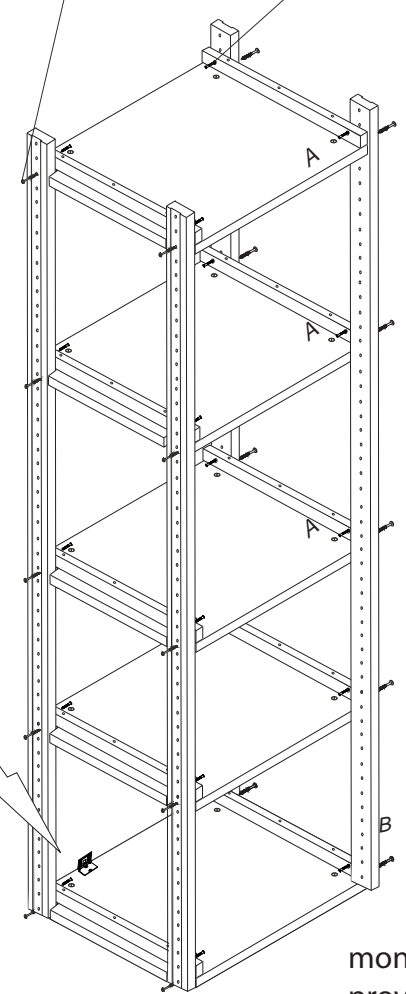

# DOMINO

D603

397x310x1856

1/2

	4 x1  4mm	12 x20  6x80mm	22 x4  3,5x16mm	28 x2  5x60mm
42 x4  spoj. šroub 5024035-2 matice 00.013.520.20	71 x20  7x50mm	87 x20 	109 x2 	111 x2  10x50mm

1856x30x60

B 4x

A 5x

397x310x50

D 603

okrasné šrouby dotahněte lehce

okrasné šrouby dotahněte pevně

montáž regálu provádějte půdou dolů

regál otočte a připevněte ke zdi