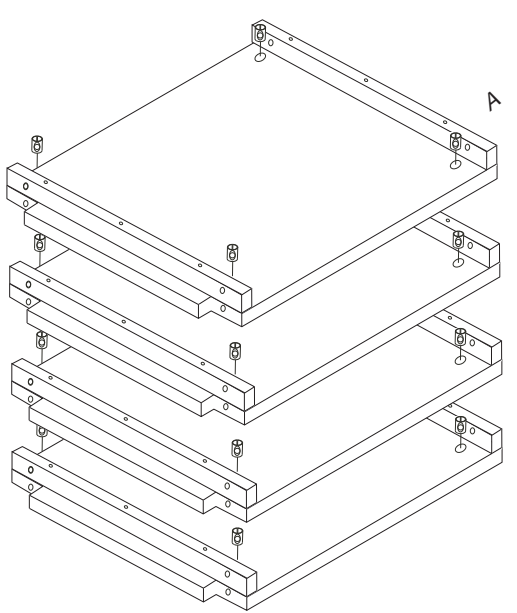

# DOMINO

D603

397x310x1856

1/2

	4 x1  4mm	12 x20  6x80mm	22 x4  3,5x16mm	28 x2  5x60mm
42 x4  spoj. šroub 5024035-2 matice 00.013.520.20	71 x20  7x50mm	87 x20 	109 x2 	111 x2  10x50mm

1856x30x60

B 4x

A 5x

397x310x50

D 603

okrasné šrouby dotahněte lehce

okrasné šrouby dotahněte pevně

montáž regálu provádějte půdou dolů

regál otočte a připevněte ke zdi