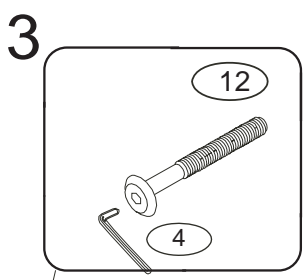

# DOMINO

D603

397x310x1856

1/2

	4 x1  4mm	12 x20  6x80mm	22 x4  3,5x16mm	28 x2  5x60mm
42 x4  spoj. šroub 5024035-2 matice 00.013.520.20	71 x20  7x50mm	87 x20 	109 x2 	111 x2  10x50mm

1856x30x60

B 4x

A 5x

397x310x50

D 603

okrasné šrouby dotahněte lehce

okrasné šrouby dotahněte pevně

montáž regálu provádějte půdou dolů

regál otočte a připevněte ke zdi