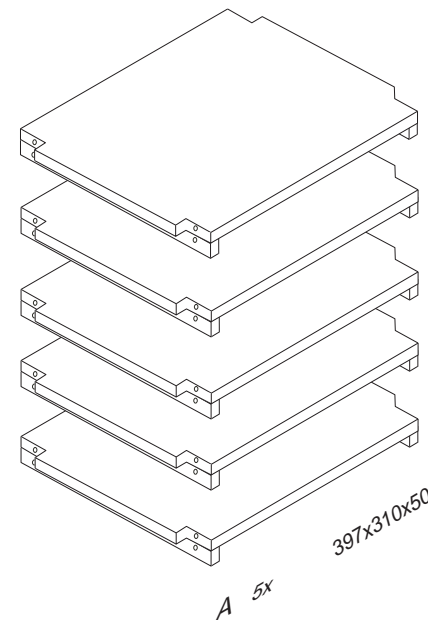

# DOMINO

D603

397x310x1856

1/2

	4 x1  4mm	12 x20  6x80mm	22 x4  3,5x16mm	28 x2  5x60mm
42 x4  spoj. šroub 5024035-2 matice 00.013.520.20	71 x20  7x50mm	87 x20 	109 x2 	111 x2  10x50mm

1856x30x60

B 4x

A 5x

397x310x50

D 603

okrasné šrouby dotahněte lehce

okrasné šrouby dotahněte pevně

montáž regálu provádějte půdou dolů

regál otočte a připevněte ke zdi