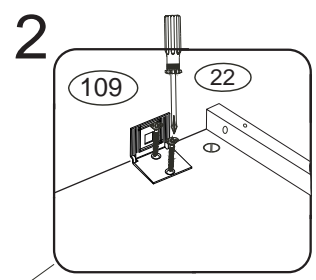

# DOMINO

D603

397x310x1856

1/2

	4 x1  4mm	12 x20  6x80mm	22 x4  3,5x16mm	28 x2  5x60mm
42 x4  spoj. šroub 5024035-2 matice 00.013.520.20	71 x20  7x50mm	87 x20 	109 x2 	111 x2  10x50mm

1856x30x60

B 4x

A 5x

397x310x50

D 603

okrasné šrouby dotahněte lehce

okrasné šrouby dotahněte pevně

montáž regálu provádějte půdou dolů

regál otočte a připevněte ke zdi