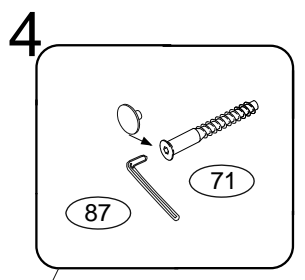

# DOMINO

D601

500x456x1230

1/2

	 4 x1 4mm	 12 x12 6x80mm	 22 x4 3,5x16mm	 28 x2 5x60mm	
 42 x4 spoj. šroub 5024035-2 matice 00.013.520.20		 71 x12 7x50mm	 87 x12	 109 x2	 111 x2 10x50mm

okrasné šrouby  
dotahněte lehce

okrasné šrouby  
dotahněte pevně

montáž regálu  
provádějte pūdou dolů

regál otočte  
a připevněte ke zdi