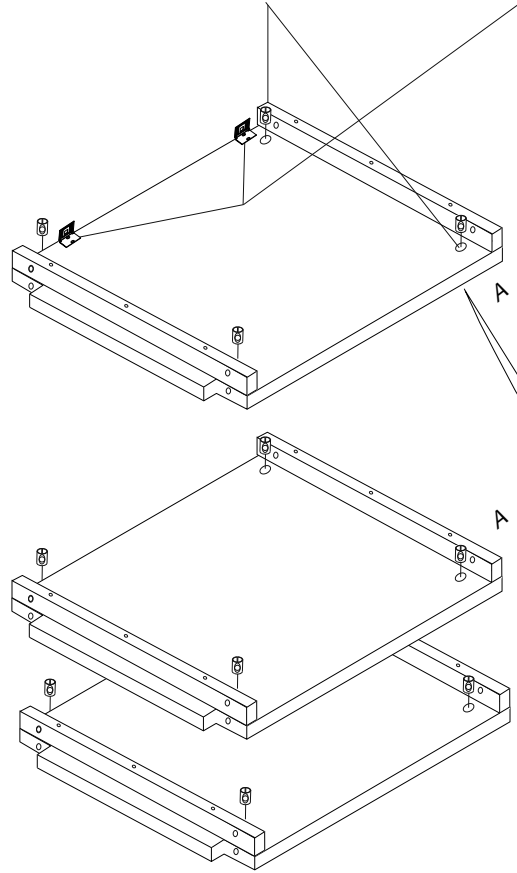

# DOMINO

D601

500x456x1230

1/2

	 4 x1 4mm	 12 x12 6x80mm	 22 x4 3,5x16mm	 28 x2 5x60mm	
 42 x4 spoj. šroub 5024035-2 matice 00.013.520.20		 71 x12 7x50mm	 87 x12	 109 x2	 111 x2 10x50mm

okrasné šrouby  
dotahněte lehce

okrasné šrouby  
dotahněte pevně

montáž regálu  
provádějte pūdou dolů

regál otočte  
a připevněte ke zdi