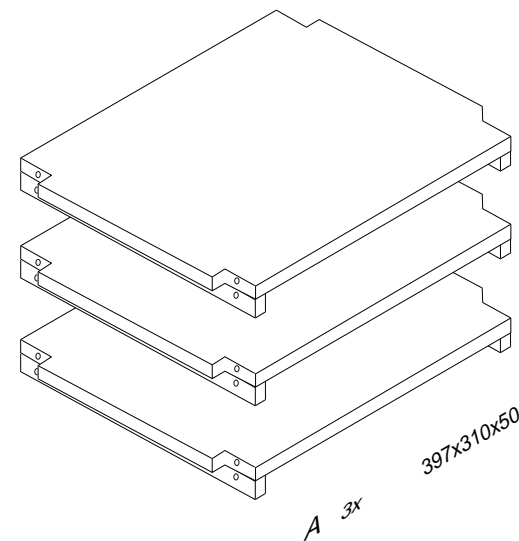

# DOMINO

D601

500x456x1230

1/2

	 4 x1 4mm	 12 x12 6x80mm	 22 x4 3,5x16mm	 28 x2 5x60mm	
 42 x4 spoj. šroub 5024035-2 matice 00.013.520.20		 71 x12 7x50mm	 87 x12	 109 x2	 111 x2 10x50mm

okrasné šrouby  
dotahněte lehce

okrasné šrouby  
dotahněte pevně

montáž regálu  
provádějte pūdou dolů

regál otočte  
a připevněte ke zdi