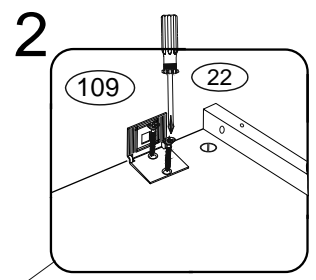

# DOMINO

D601

500x456x1230

1/2

	 4 x1 4mm	 12 x12 6x80mm	 22 x4 3,5x16mm	 28 x2 5x60mm	
 42 x4 spoj. šroub 5024035-2 matice 00.013.520.20		 71 x12 7x50mm	 87 x12	 109 x2	 111 x2 10x50mm

okrasné šrouby  
dotahněte lehce

okrasné šrouby  
dotahněte pevně

montáž regálu  
provádějte pūdou dolů

regál otočte  
a připevněte ke zdi