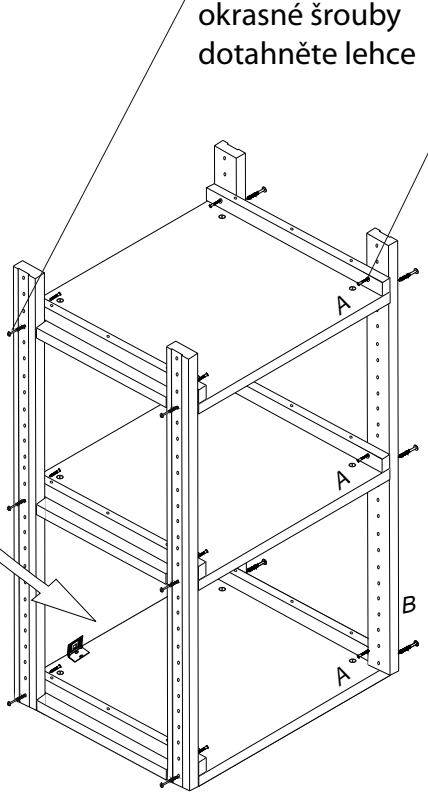

# DOMINO

D601

500x456x1230

1/2

	 4 x1 4mm	 12 x12 6x80mm	 22 x4 3,5x16mm	 28 x2 5x60mm	
 42 x4 spoj. šroub 5024035-2 matice 00.013.520.20		 71 x12 7x50mm	 87 x12	 109 x2	 111 x2 10x50mm

okrasné šrouby  
dotahněte lehce

okrasné šrouby  
dotahněte pevně

montáž regálu  
provádějte pūdou dolů

regál otočte  
a připevněte ke zdi