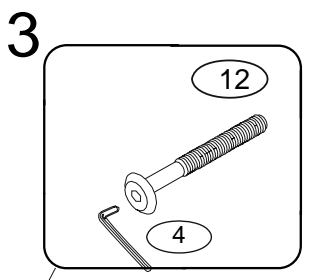

# DOMINO

D601

500x456x1230

1/2

	 4 x1 4mm	 12 x12 6x80mm	 22 x4 3,5x16mm	 28 x2 5x60mm	
 42 x4 spoj. šroub 5024035-2 matice 00.013.520.20		 71 x12 7x50mm	 87 x12	 109 x2	 111 x2 10x50mm

okrasné šrouby  
dotahněte lehce

okrasné šrouby  
dotahněte pevně

montáž regálu  
provádějte pūdou dolů

regál otočte  
a připevněte ke zdi