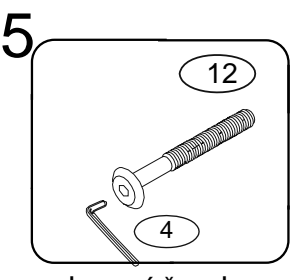

# DOMINO

D601

500x456x1230

1/2

	 4 x1 4mm	 12 x12 6x80mm	 22 x4 3,5x16mm	 28 x2 5x60mm	
 42 x4 spoj. šroub 5024035-2 matice 00.013.520.20		 71 x12 7x50mm	 87 x12	 109 x2	 111 x2 10x50mm

okrasné šrouby  
dotahněte lehce

okrasné šrouby  
dotahněte pevně

montáž regálu  
provádějte pūdou dolů

regál otočte  
a připevněte ke zdi