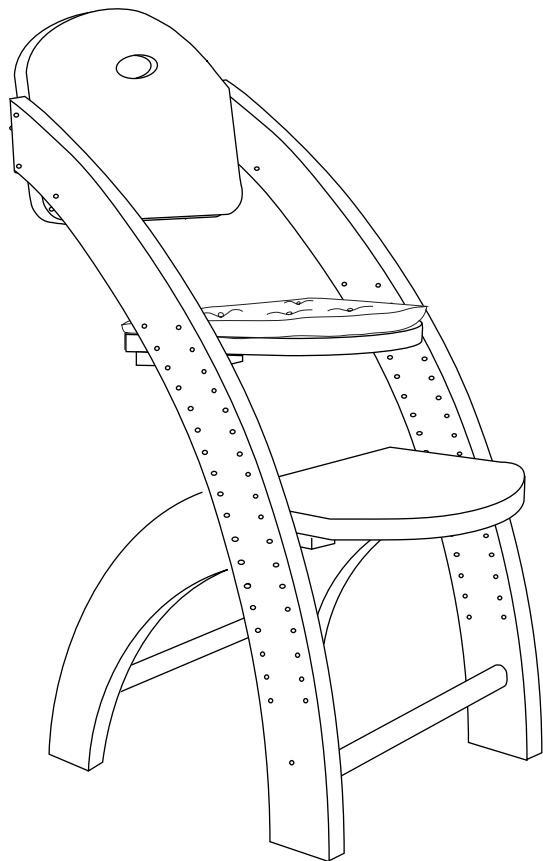

# SEDÁK

na židličku KLÁRA  
408/1

260x380x50

1/1