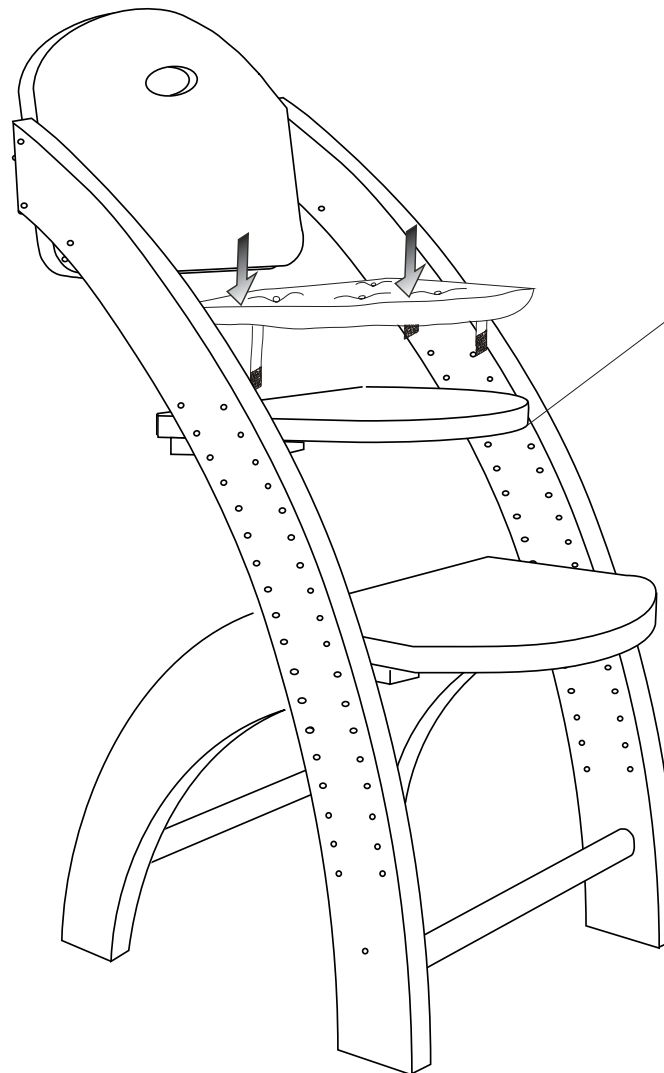

# SEDÁK

na židličku KLÁRA  
408/1

260x380x50

1/1