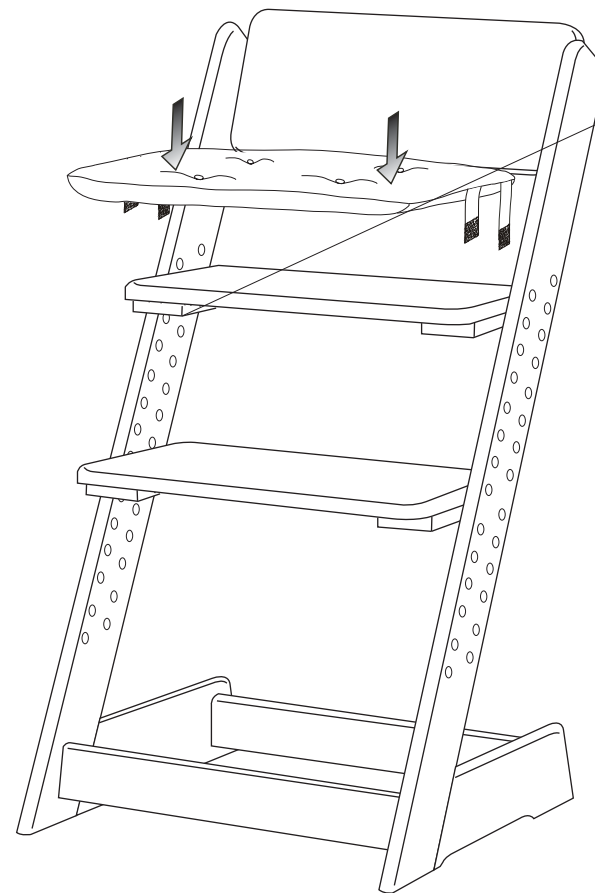

SEDÁK

na židličku KLÁRA
408/2

240x380x50

1/1