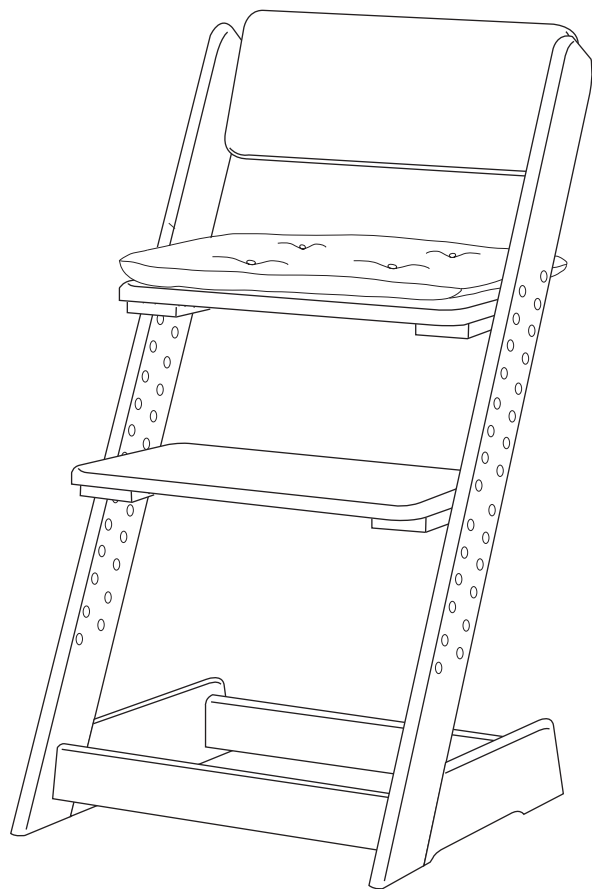

SEDÁK

na židličku KLÁRA
408/2

240x380x50

1/1