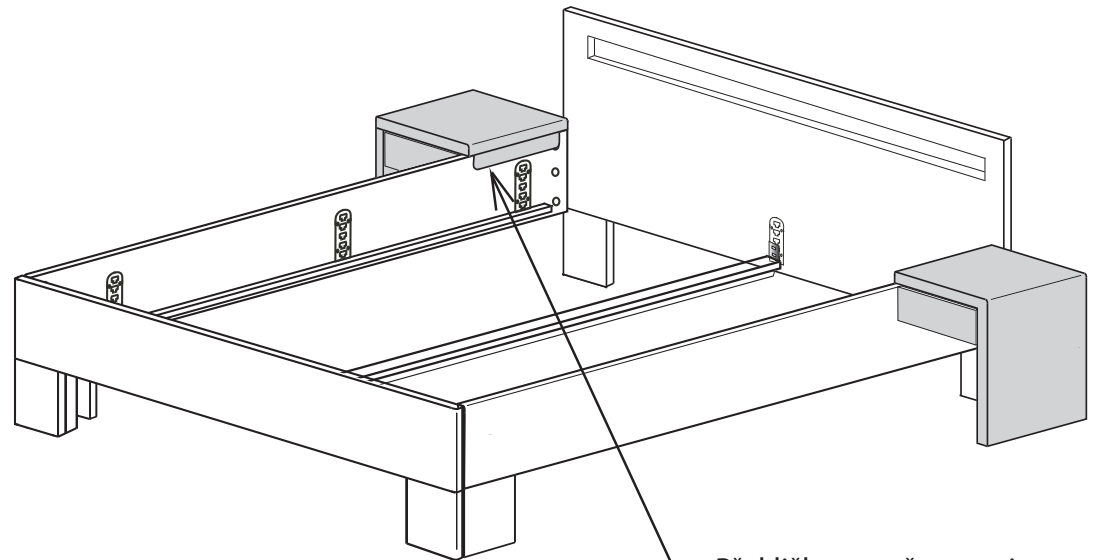

FANTAZIE

NOČNÍ STOLEK č.F322/DC

540x500x336

Levý, pravý

VÝROBEK JE DODÁVÁN V MONTU

Překližku zasuněte mezi
matrací a bočnicí postele

1/1